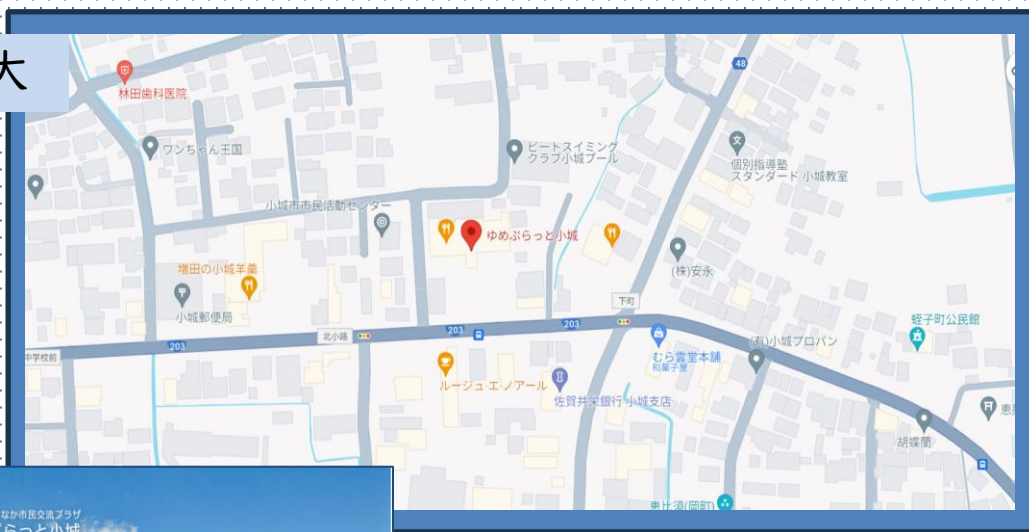

# 会場のご案内

拡大

JRをご利用の方  
バスをご利用の方  
お車をご利用の方

小城市から徒歩約20分、タクシー約5分  
小城市バスセンターから徒歩1分  
長崎自動車道小城スマートICより車で約5分  
下町交差点（国道203号線）を西（唐津方面）へ  
**無料駐車場ございます。**