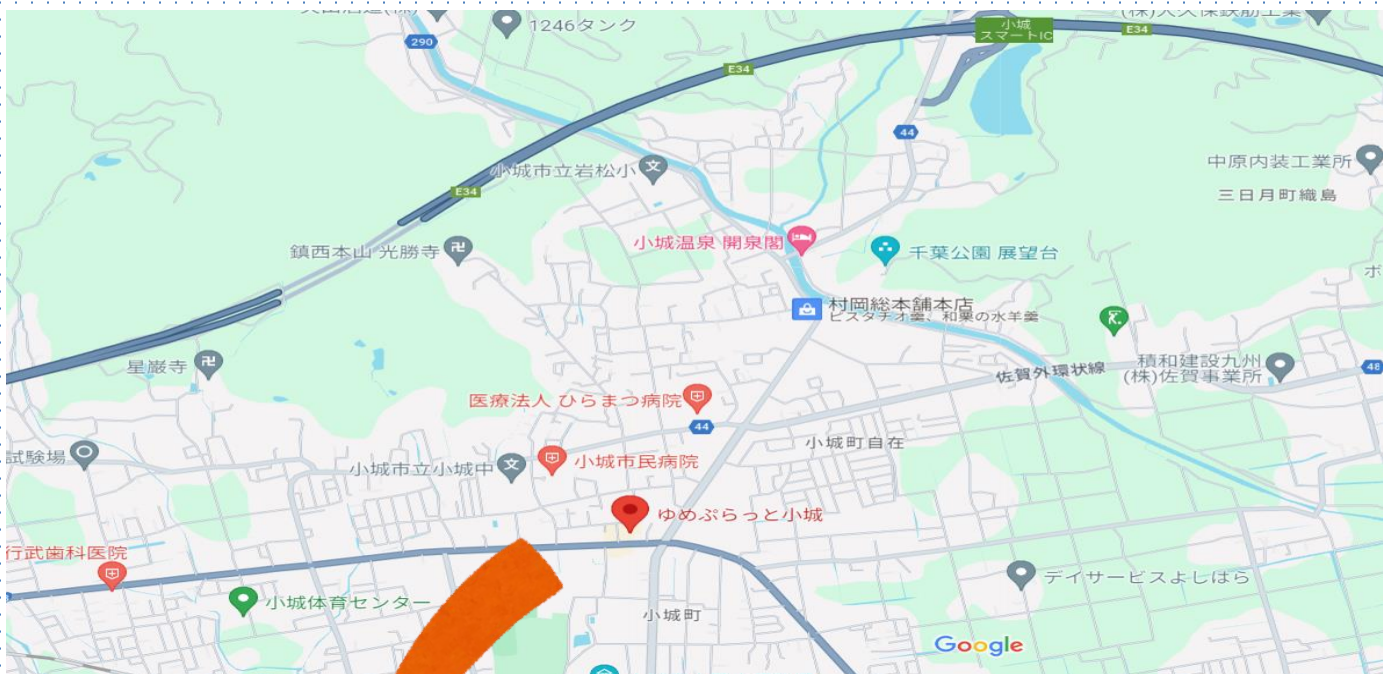

# 会場のご案内

拡大

JRをご利用の方  
バスをご利用の方  
お車をご利用の方

小城市から徒歩約20分、タクシー約5分  
小城市バスセンターから徒歩1分  
長崎自動車道小城スマートICより車で約5分  
下町交差点（国道203号線）を西（唐津方面）へ  
**無料駐車場ございます。**